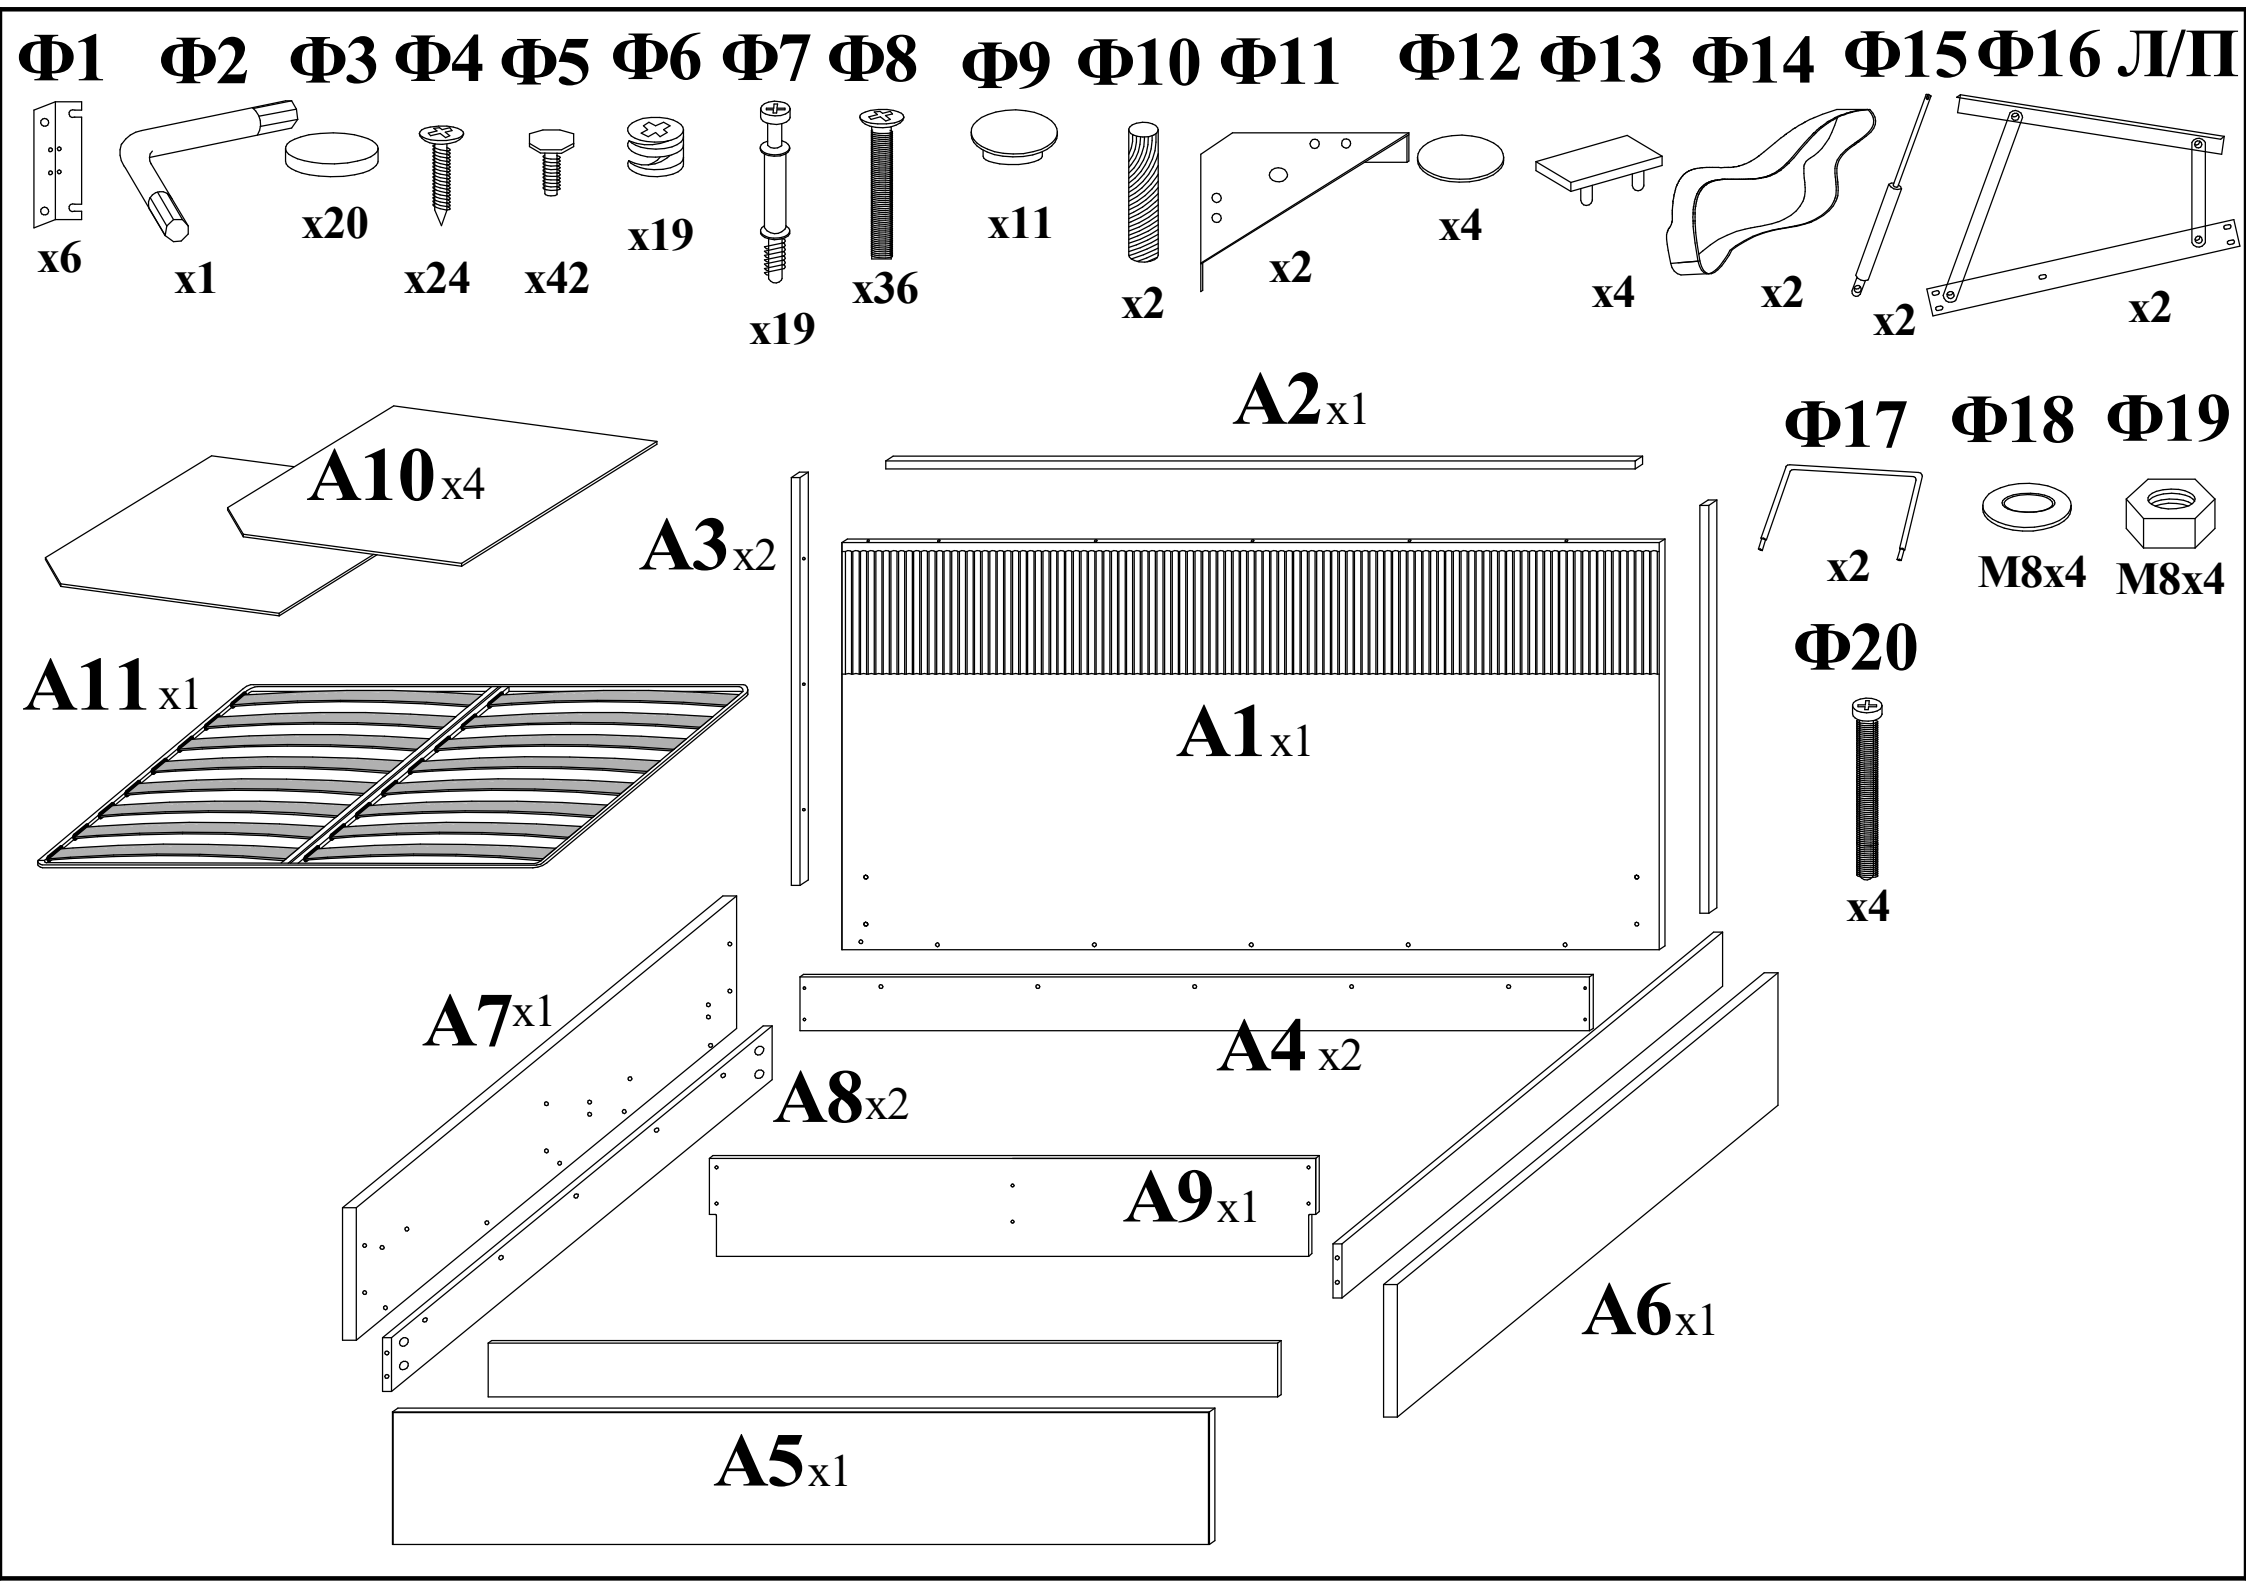

Райтон
природа сна

Производитель: ООО «Орма групп»
115230, Россия, г. Москва,
Хлебозаводский проезд, д. 7, стр. 9,
этаж 4, помещение XI, комната 5ц
Тел./факс: 8-800-333-37-37

Кровать Тетро

с подъемным механизмом

2 спальная

Райтон
природа сна

1x2

Φ8 Φ3

3

Φ8 Φ7

Φ3

2

Φ8 Φ7 Φ3

4x4 Φ1

Φ5 Φ4

5 $\Phi 6$

7x2
 $\Phi 1$ $\Phi 5$ $\Phi 4$

6 $\Phi 3$ $\Phi 12$

8x2

9x2 $\Phi 15$ $\Phi 16$ Л/П